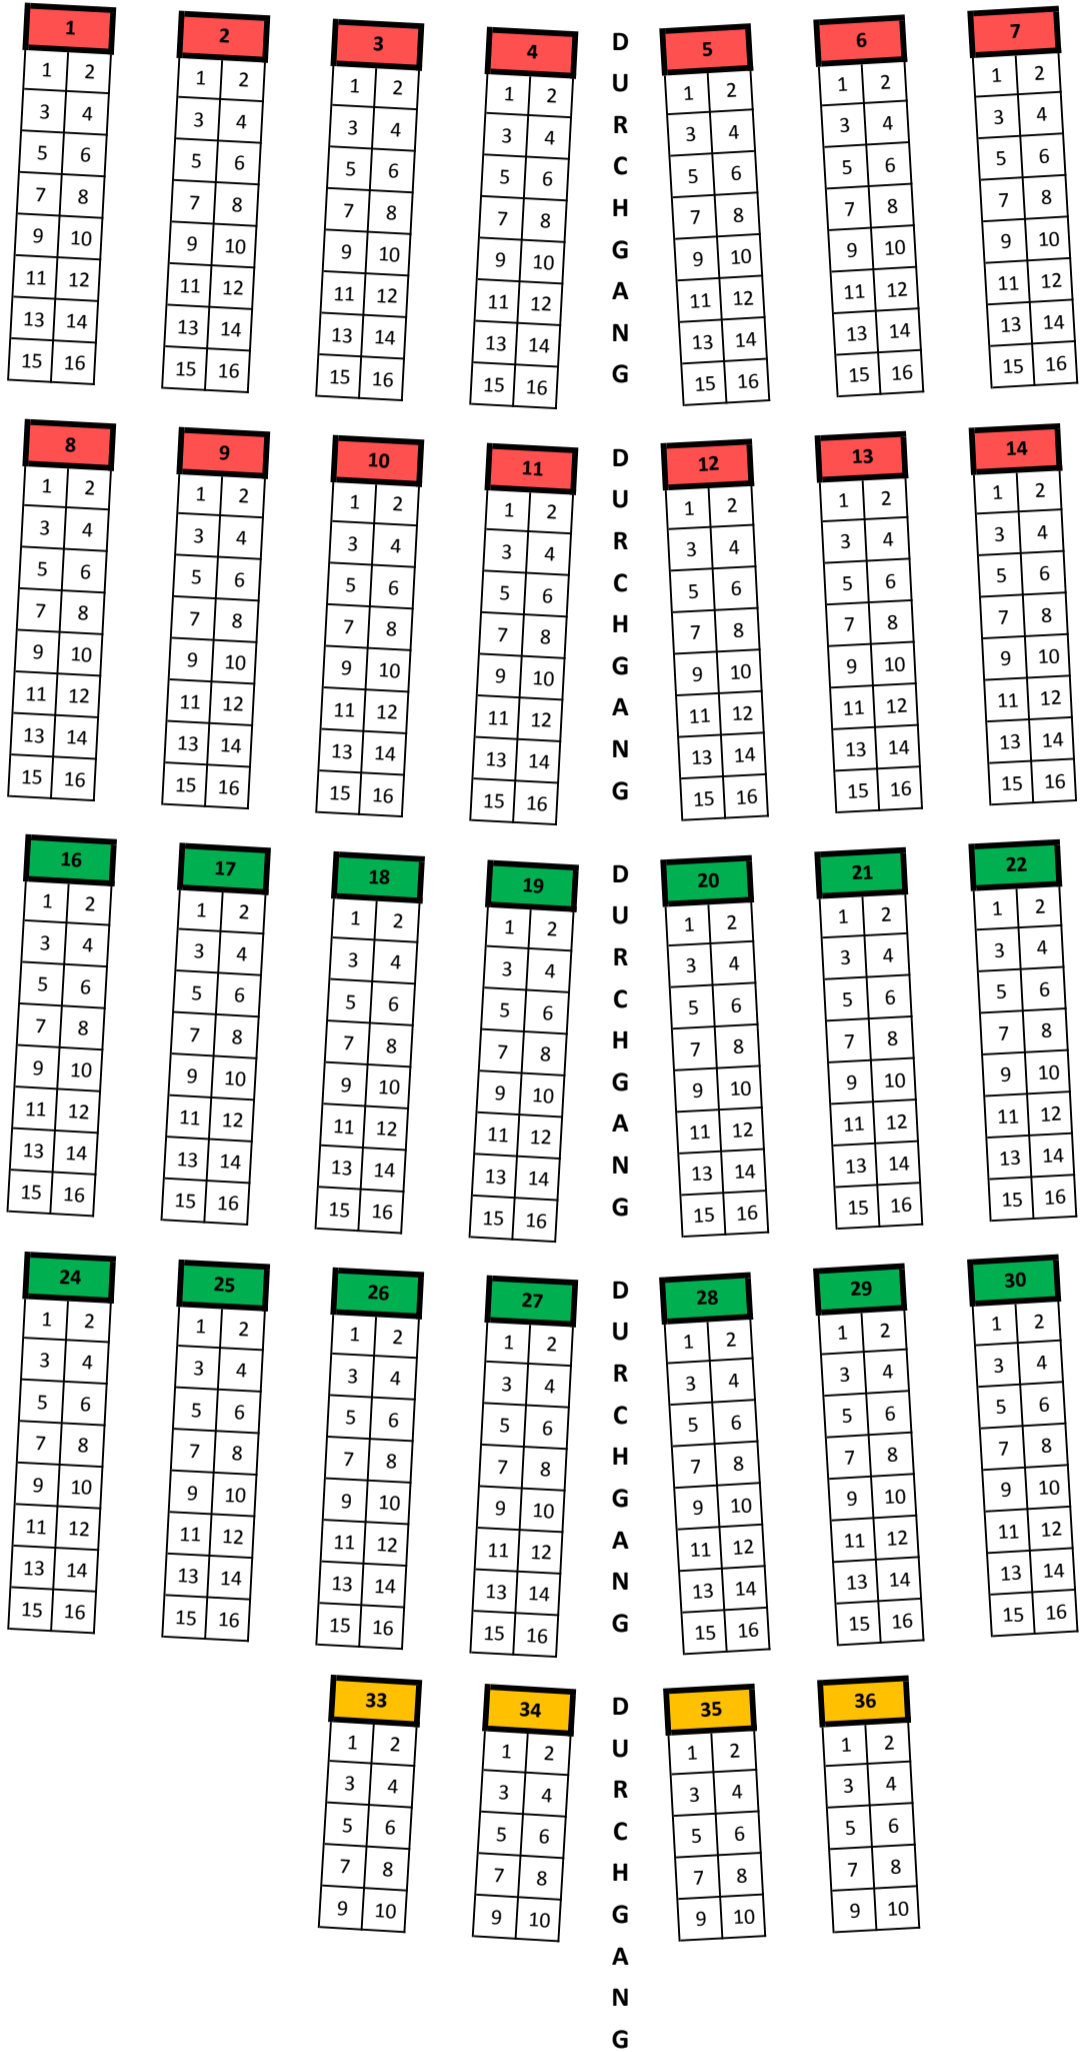

<b>Bühne</b>									

Abstand Tische zur Bühne 4 Meter

Kapelle